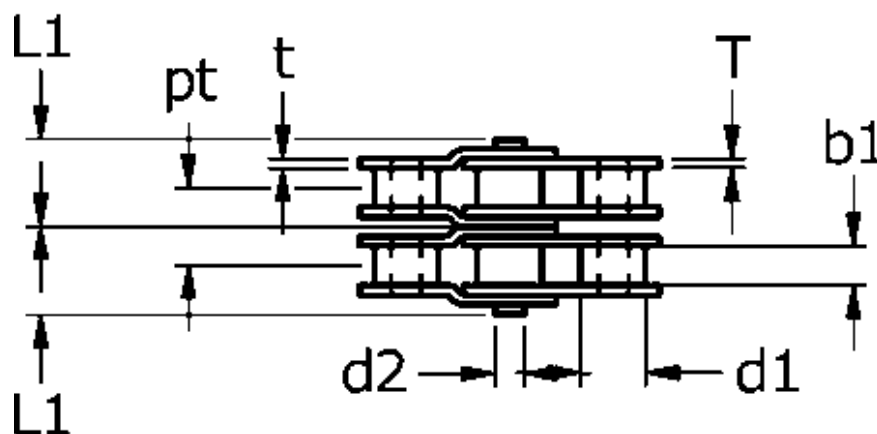

Article number: 61384101620008

Description: Tsubaki 16 B-2 Duplex double cranked link 2POL
Neptune. Lambda maintenance free

Note: 16 B-2

Measures

b1 = 17.02 | t = 3.2

d1 = 15.88

d2 = 8.28

H = 21

L1 = 33.55

P = 25.4

pt = 31.88

T = 4