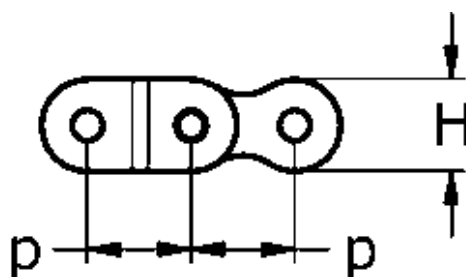

Article number: 61384101620008

Description: Tsubaki 16 B-2 Duplex double cranked link 2POL
Neptune. Lambda maintenance free

Note: 16 B-2

Measures

b1 = 17.02 | t = 3.2

d1 = 15.88

d2 = 8.28

H = 21

L1 = 33.55

P = 25.4

pt = 31.88

T = 4